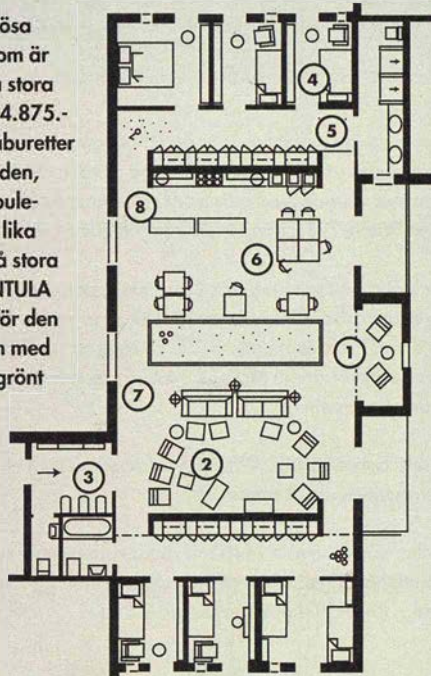

2. Det stora generösa vardagsrummet som är öppet för alla. Två stora TOMELILLA soffor 4.875.- med tillhörande taburetter 1.195.- I bakgrunden, på andra sidan Boulebanan! ser du det lika rymliga köket. Två stora arbetsbänkar LANTULA 1.995.- står framför den långa köksväggen med köket MODERN i grönt och vitrinskåpet AVSIKT.

Med hjälp av siffrorna i bilderna och på planritningen hittar du snabbt var du befinner dig i detta boende.